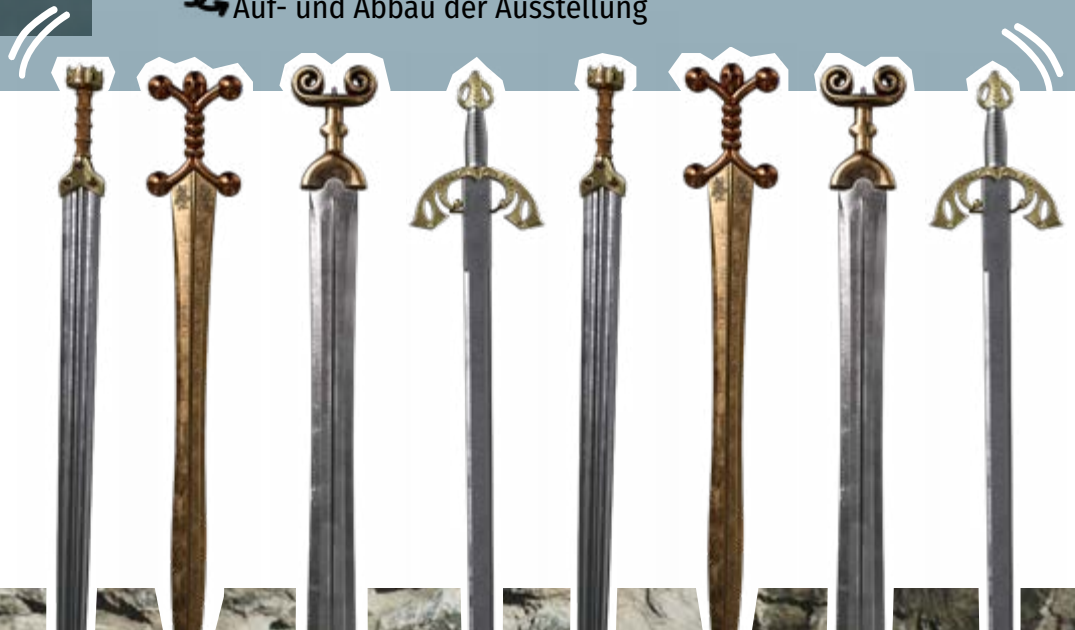

WAS SUCHEN WIR?

- ↳ Sie bieten uns die **Location mit ca. 1.000 m²** und wir liefern Ihnen Spektakuläres (auch für kleinere Flächen möglich, da die Anzahl der Exponate darauf abstimmbare ist.)
- ↳ Einen Partner, dem wir unsere **spannende Ausstellung zur Frequenzsteigerung** vermieten und gemeinsam Erfolge feiern.